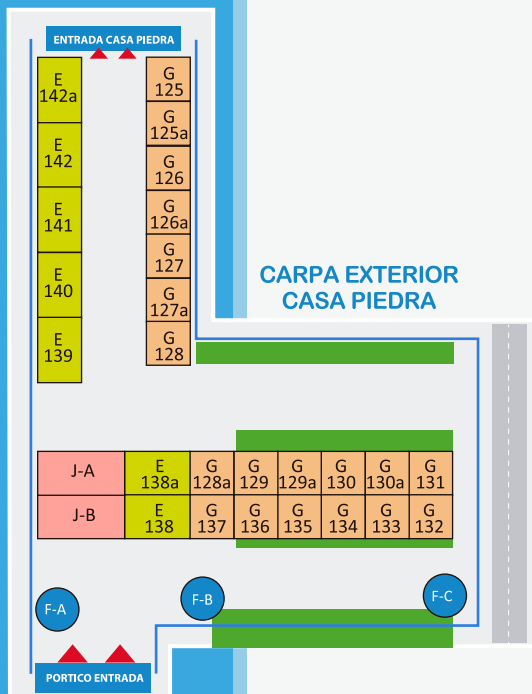

EXPO bebé 2018

Expobebé ha sido declarada Feria Internacional por el Ministerio de Hacienda según el Decreto Exento. (Admisión Temporal de Productos)

CARACTERÍSTICAS DEL STAND

- Panelería.
- Alfombra Salón.
- Conexión eléctrica.
- 3 Dicroicos por cada 9 mts².
- Cenefa identificatoria.
- Mesa redonda y 2 sillas.

LAYOUT 2018 > 25/26/27 MAYO CASA PIEDRA